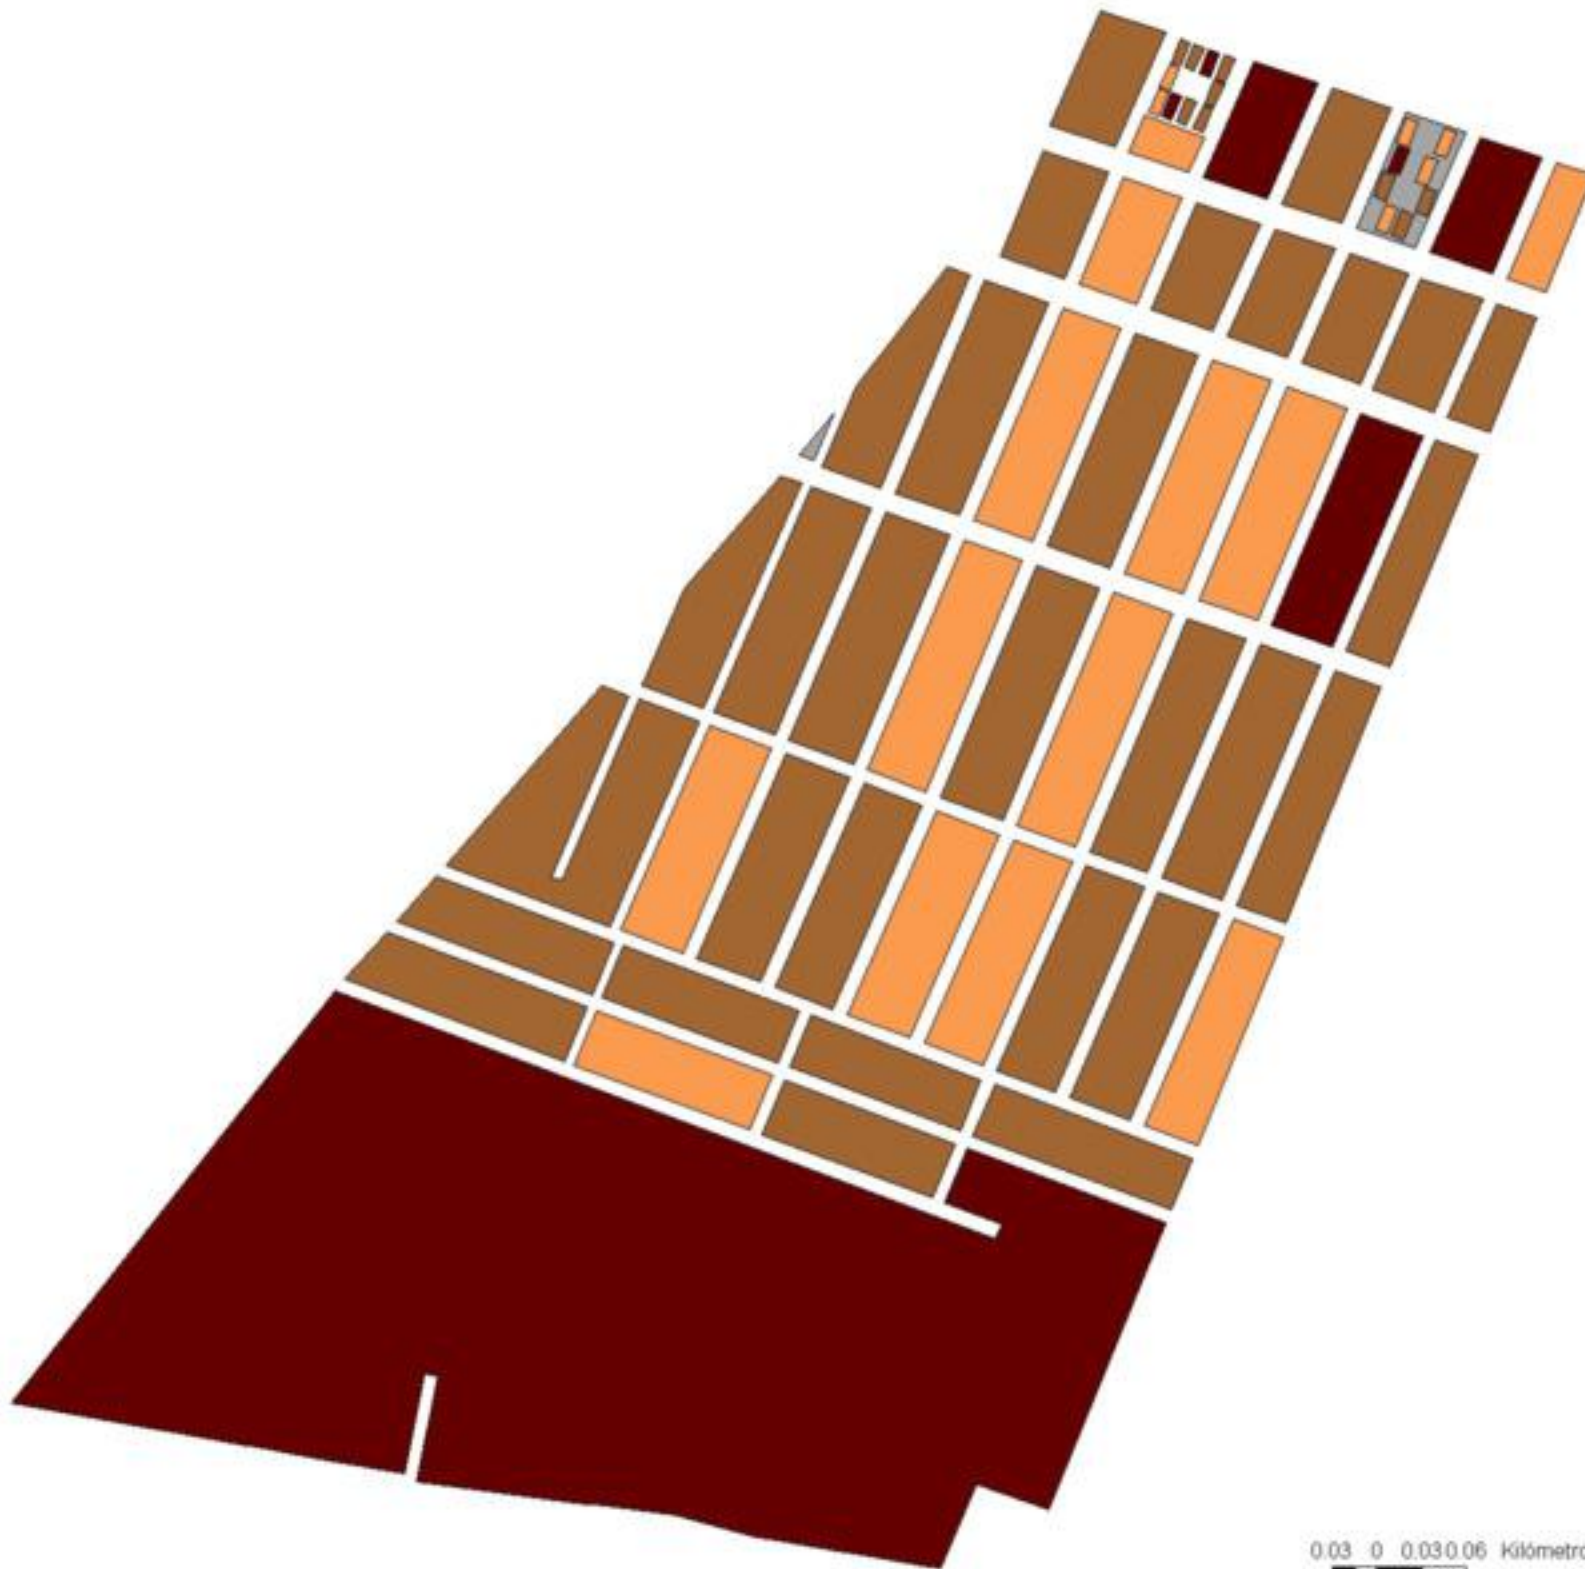

EVALUA DF
Consejo de Evaluación del
Desarrollo Social del
Distrito Federal

INDICE DE DESARROLLO SOCIAL

Delegación: Gustavo A. Madero
Colonia: Vasco de Quiroga
Grado de desarrollo: Bajo

Grado de Desarrollo Social

-  Muy bajo
-  Bajo
-  Medio
-  Alto
-  Sin dato

0.03 0 0.03 0.06 Kilómetros

Fuente: Elaboración propia con datos de Seduvi e INEGI